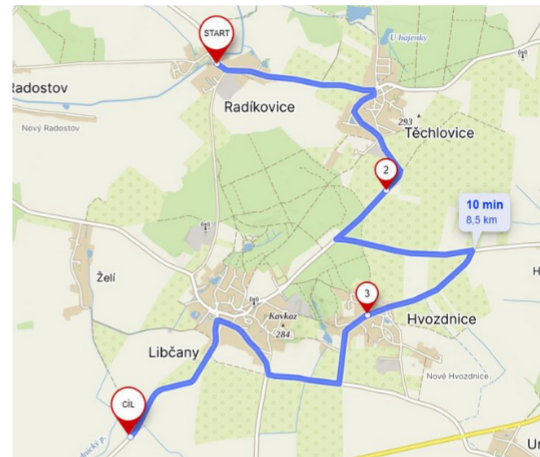

Objízdné trasy autobusové dopravy

Zastávky: "Libčany-Horní", "Libčany-jídelna" a "Libčany-sklad" nebudou obsluhovány, náhradou bude obsluhována pouze zastávka "Libčany-pošta"

Zastávka "Radíkovice-ZD" nebude obsluhována, náhradou bude obsluhována zastávka "Radíkovice-ObÚ"

Během I. etapy uzavírky bude na dotčených autobusových linkách vydán výlukový jízdní řád linek 611102 a 611104 (viz. níže).

Linka 611104

varianta pro obsluhu zastávky Želí

Linka 611102

varianta pro obsluhu zastávky Želí