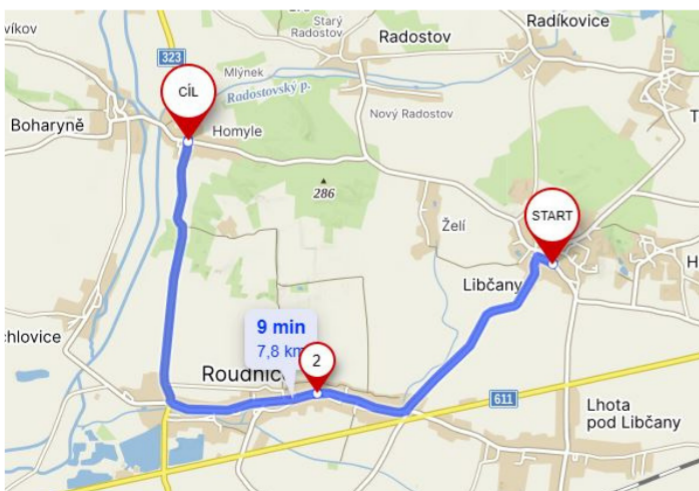

Během I. etapy uzavírky bude na dotčených autobusových linkách vydán výlukový jízdní řád linek 611102 a 611104 (viz. níže).

Linka 611104

varianta pro obsluhu zastávky Želí

Linka 611102

varianta pro obsluhu zastávky Želí