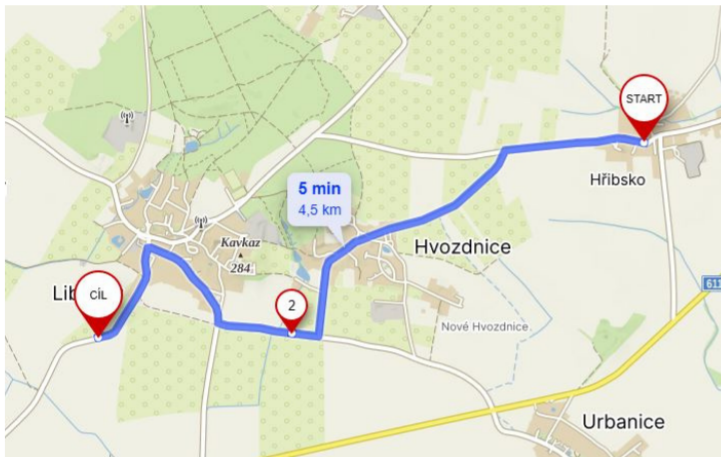

— uzavřený úsek I. etapa, II. etapa
— objízdná trasa I. etapa, II. etapa

Zhotovitel: miROADS		IP 22	
Kreslí:	Blanka Faltýšová / tel.: 601 545 613		
Zodp. projektant:			
Kontroloval:	David Fanta / 603 115 936 / info@dzpce.cz	DZPCE ŠKAROVSKÝ JIŘÍ IČO: 259 31 611 (IČ) / IČO: 226019116 tel.: 603 115 936 e-mail: info@dzpce.cz web: www.dzpce.cz	
Kraj:	Královéhradecký	Okres:	Hradec Králové
Obec:	Libčany		
Akce:	rekonstrukce komunikace	DATUM:	21.03.2024
	DOPRAVNĚ INŽENÝRSKÁ OPATŘENÍ	Č.ZAKÁZKY:	
		STUPEŇ PD:	DIO
		MĚŘÍTKO:	
		FORMÁT:	6x A3

Objízdné trasy autobusové dopravy

Zastávky: "Libčany-Horní", "Libčany-jídelna" a "Libčany-sklad" nebudou obsluhovány, náhradou bude obsluhována pouze zastávka "Libčany-pošta"

Zastávka "Radíkovice-ZD" nebude obsluhována, náhradou bude obsluhována zastávka "Radíkovice-ObÚ"

Během I. etapy uzavírky bude na dotčených autobusových linkách vydán výlukový jízdní řád linek 611102 a 611104 (viz. níže).

Linka 611104

varianta pro obsluhu zastávky Želí

Linka 611102

varianta pro obsluhu zastávky Želí