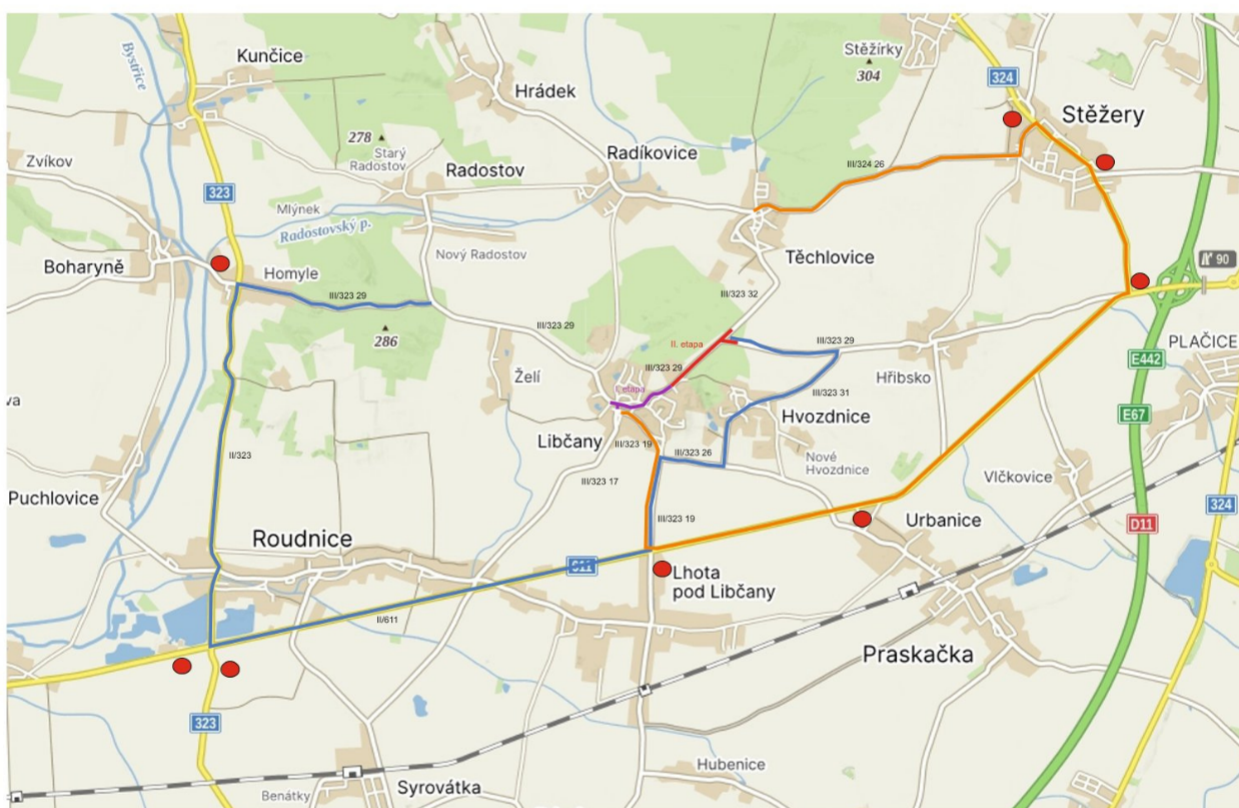

REKONSTRUKCE SILNICE III/323 29

Dlouhodobě plánovaná rekonstrukce silnice III/32329 v obci Libčany je tady. Veškeré dokumenty k objízdným trasám budou na webových stránkách obce Libčany, aplikaci „Moje Libčany“, a také k nahlédnutí na OÚ. Akce je rozdělena na 2 etapy.

I. etapa uzavírky je od Jídelny Gastrom po fotbalové hřiště. U horní zastávky bude umožněn přезд z jedné části obce do druhé. Po celou dobu akce bude místní prodejna Hruška otevřena. Pokud dojde k uzavření vjezdu pro motorová vozidla od firmy RYKOV Libčany, s.r.o., využijte parkoviště u bytových domů č. p. 166 a 167 a poté dojedete uličkou k obchodu Hruška.

Aktuální informace sledujte na webových stránkách obce www.libcany.cz.

V případě jakéhokoliv dotazu a nejasností volejte starostu obce Libčany Bc. Petra Veselku +420 733 192 032.

termín: 6.5. - 27.10.2024
I. etapa: 6.5. - 30.8.2024 cca 640 m
II. etapa: 31.8. - 27.10.2024 cca 720 m

— uzavřený úsek I. etapa, II. etapa
— objízdná trasa I. etapa, II. etapa

Zhotovitel: miROADS		IP 22	
Kreslí:	Blanka Faltýšová / tel.: 601 545 613		
Zodp. projektant:			
Kontroloval:	David Fanta / 603 115 936 / info@dzpce.cz	DZPCE ŠKAROVSKÝ JIŘÍ IČO: 259 31 611 (IČ) / IČO: 226019116 tel.: 603 115 936 e-mail: info@dzpce.cz web: www.dzpce.cz	
Kraj:	Královéhradecký	Okres:	Hradec Králové
Obec:	Libčany		
Akce:	rekonstrukce komunikace	DATUM:	21.03.2024
	DOPRAVNĚ INŽENÝRSKÁ OPATŘENÍ	Č.ZAKÁZKY:	
		STUPEŇ PD:	DIO
		MĚŘÍTKO:	
		FORMÁT:	6x A3